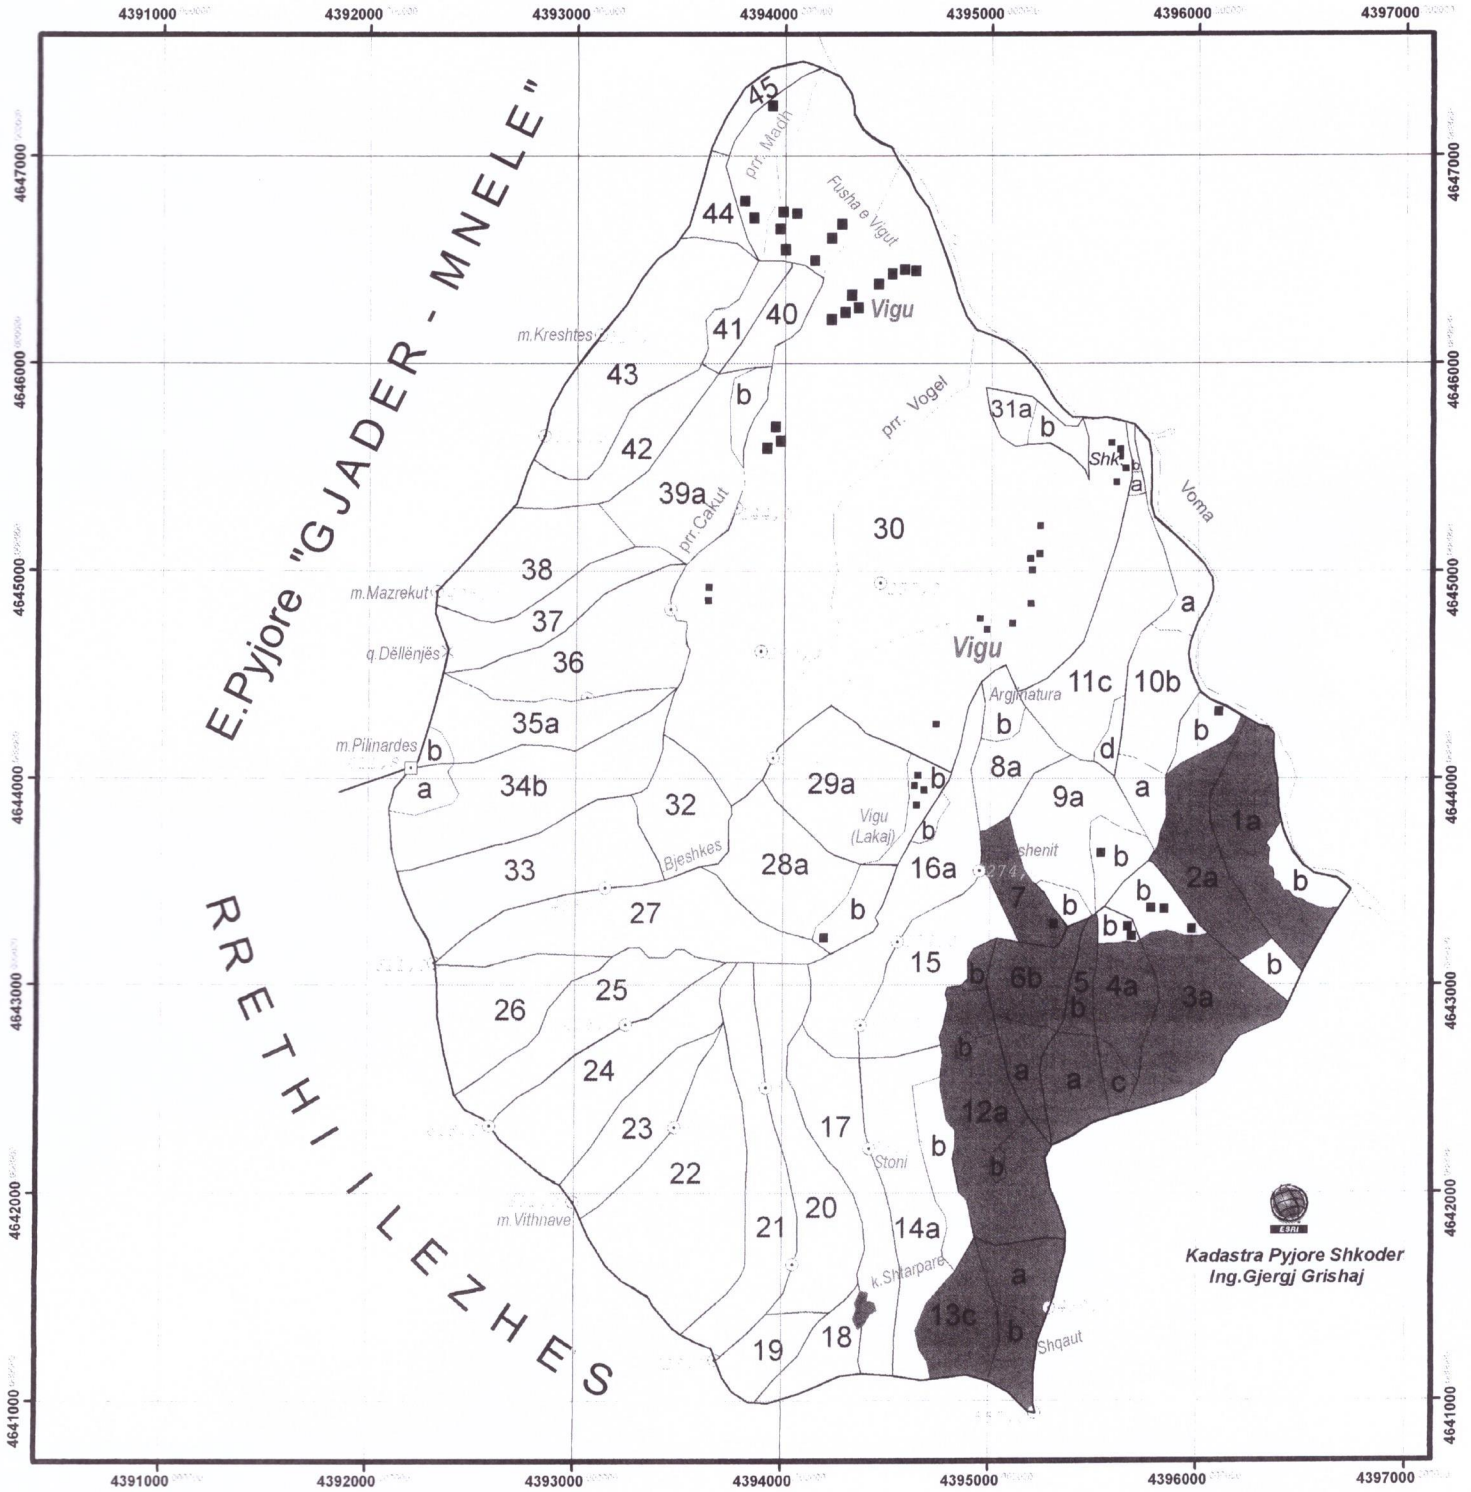

EKONOMIJA PYJORE "V I G"

(Harta sipas pronise)

Shkalla 1:25 000

Legend

	F.P.K.i inventarizuar qe nuk propozohet per transferim		F.P.K. i propozuar per pakesim ne listen e inventarit
	F.P.K.i inventarizuar dhe i transferuar		F.P.K. i propozuar per pakesim ne listen e inventarit dhe transferimit
	F.P.K.i propozuar per shtese ne listen e inventarit dhe transferimit		F.P.K. i propozuar per ndryshim ne listen e inventarit
	F.P.K.i inventarizuar , propozuar per shtese		F.P.K. i propozuar per ndryshim ne listen e inventarit dhe transferimit
	F.P.K.i propozuar per shtese ne listen e inventarit		Jo F.P.K.
			Karrjere Kromi

0 250 500 1,000 Meters

1cm=250 m