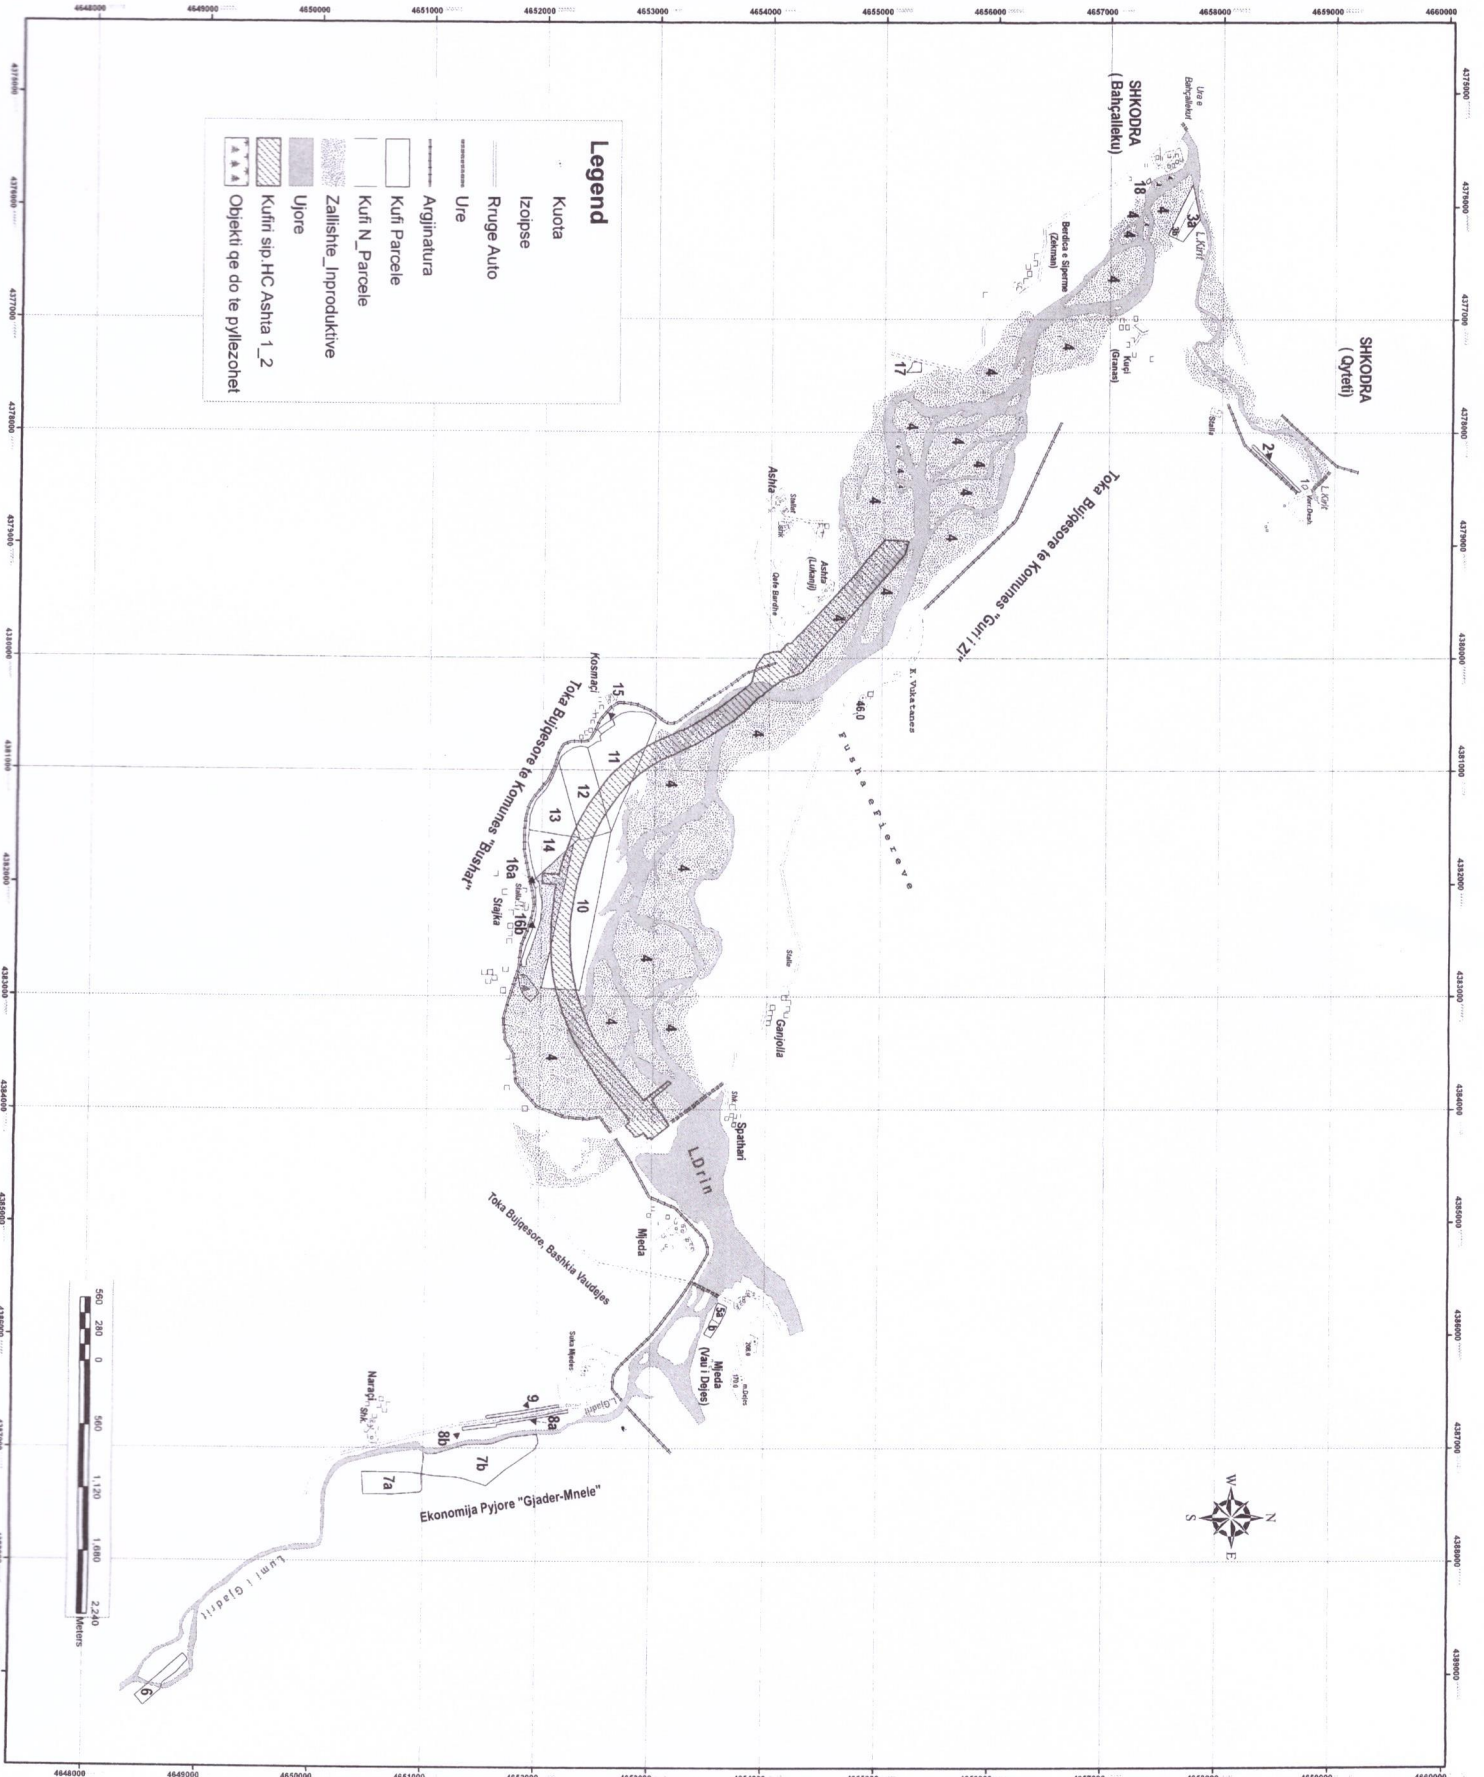

EKONOMIJA PYJORE "LUMI DRIN-GJADER-KIR" (HARTA E NDARJES PARCELARE)

SHKALLA 1:25,000