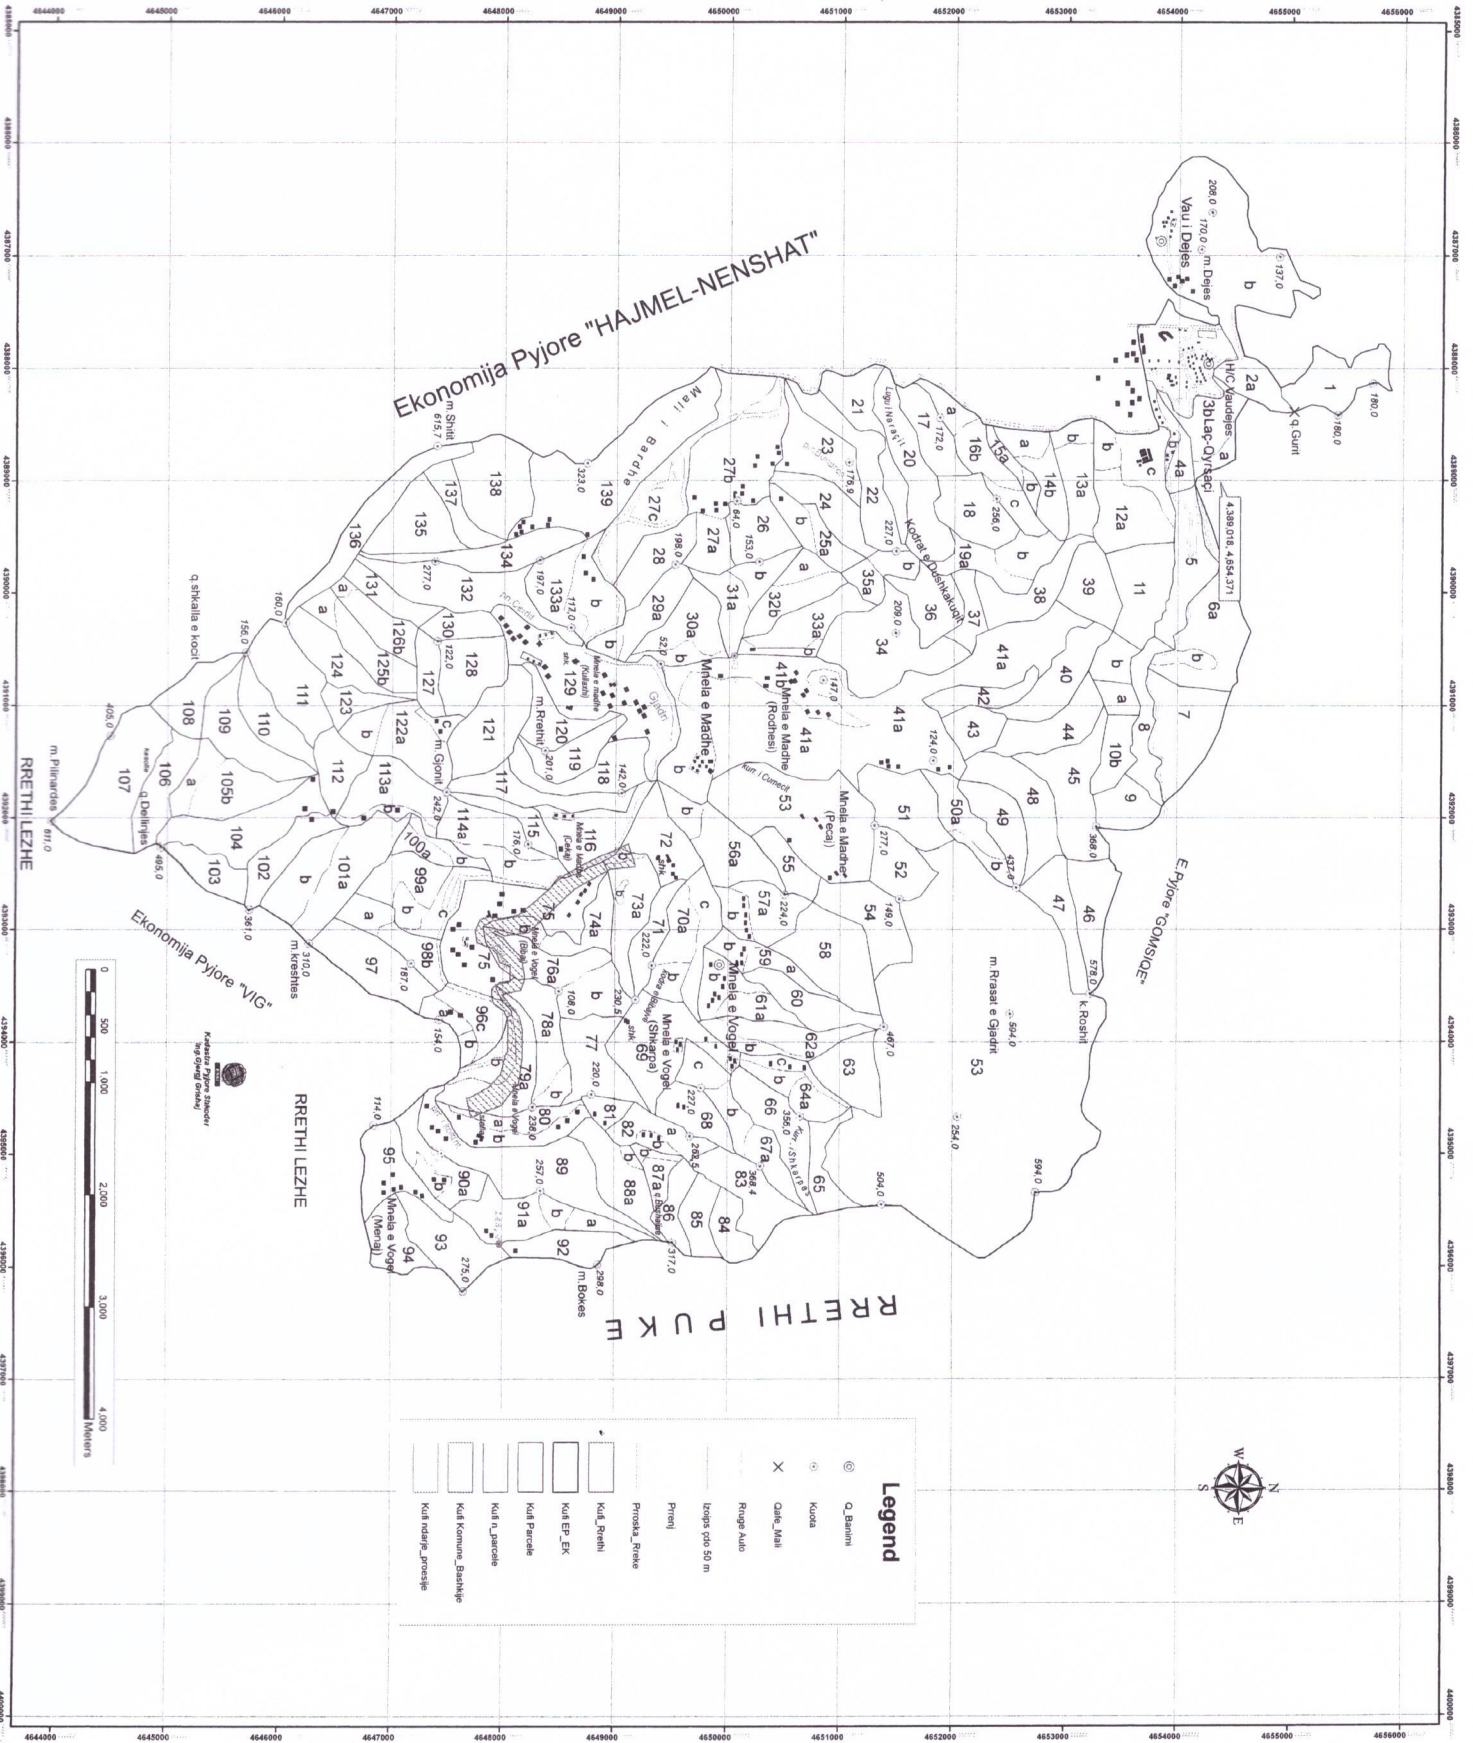

EKONOMIJA PYJORE "GJADER-MNELE"

(Harta e ndarjes parcelare)

Shkalla 1:25,000