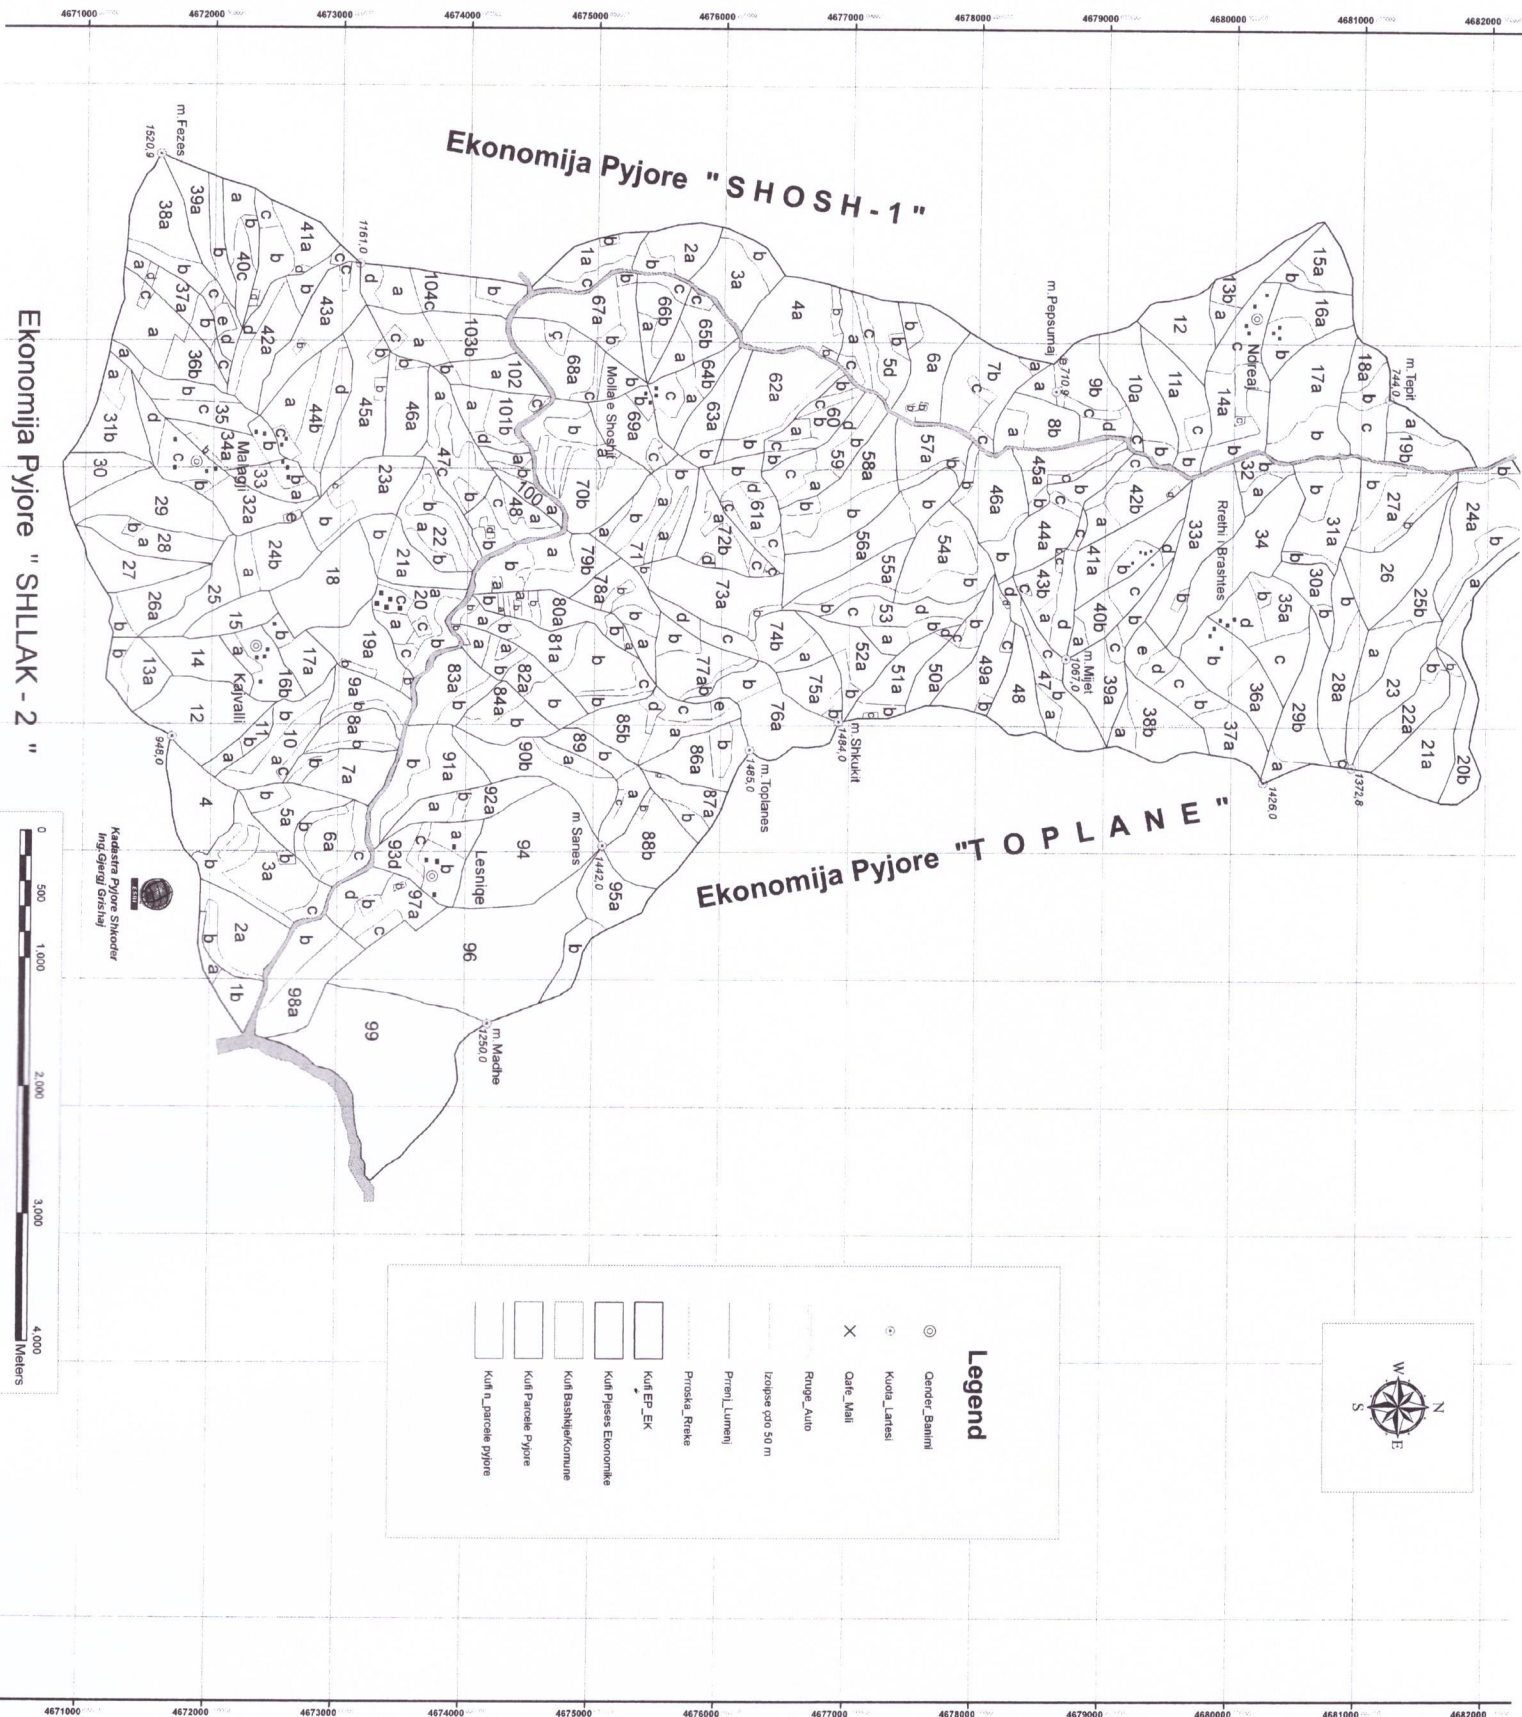

EKONOMIJA PYJORE "SHOSH-2, MALAGJI KAJVALL" (Harta e ndarjes parcelare) Shkalla 1:25,000