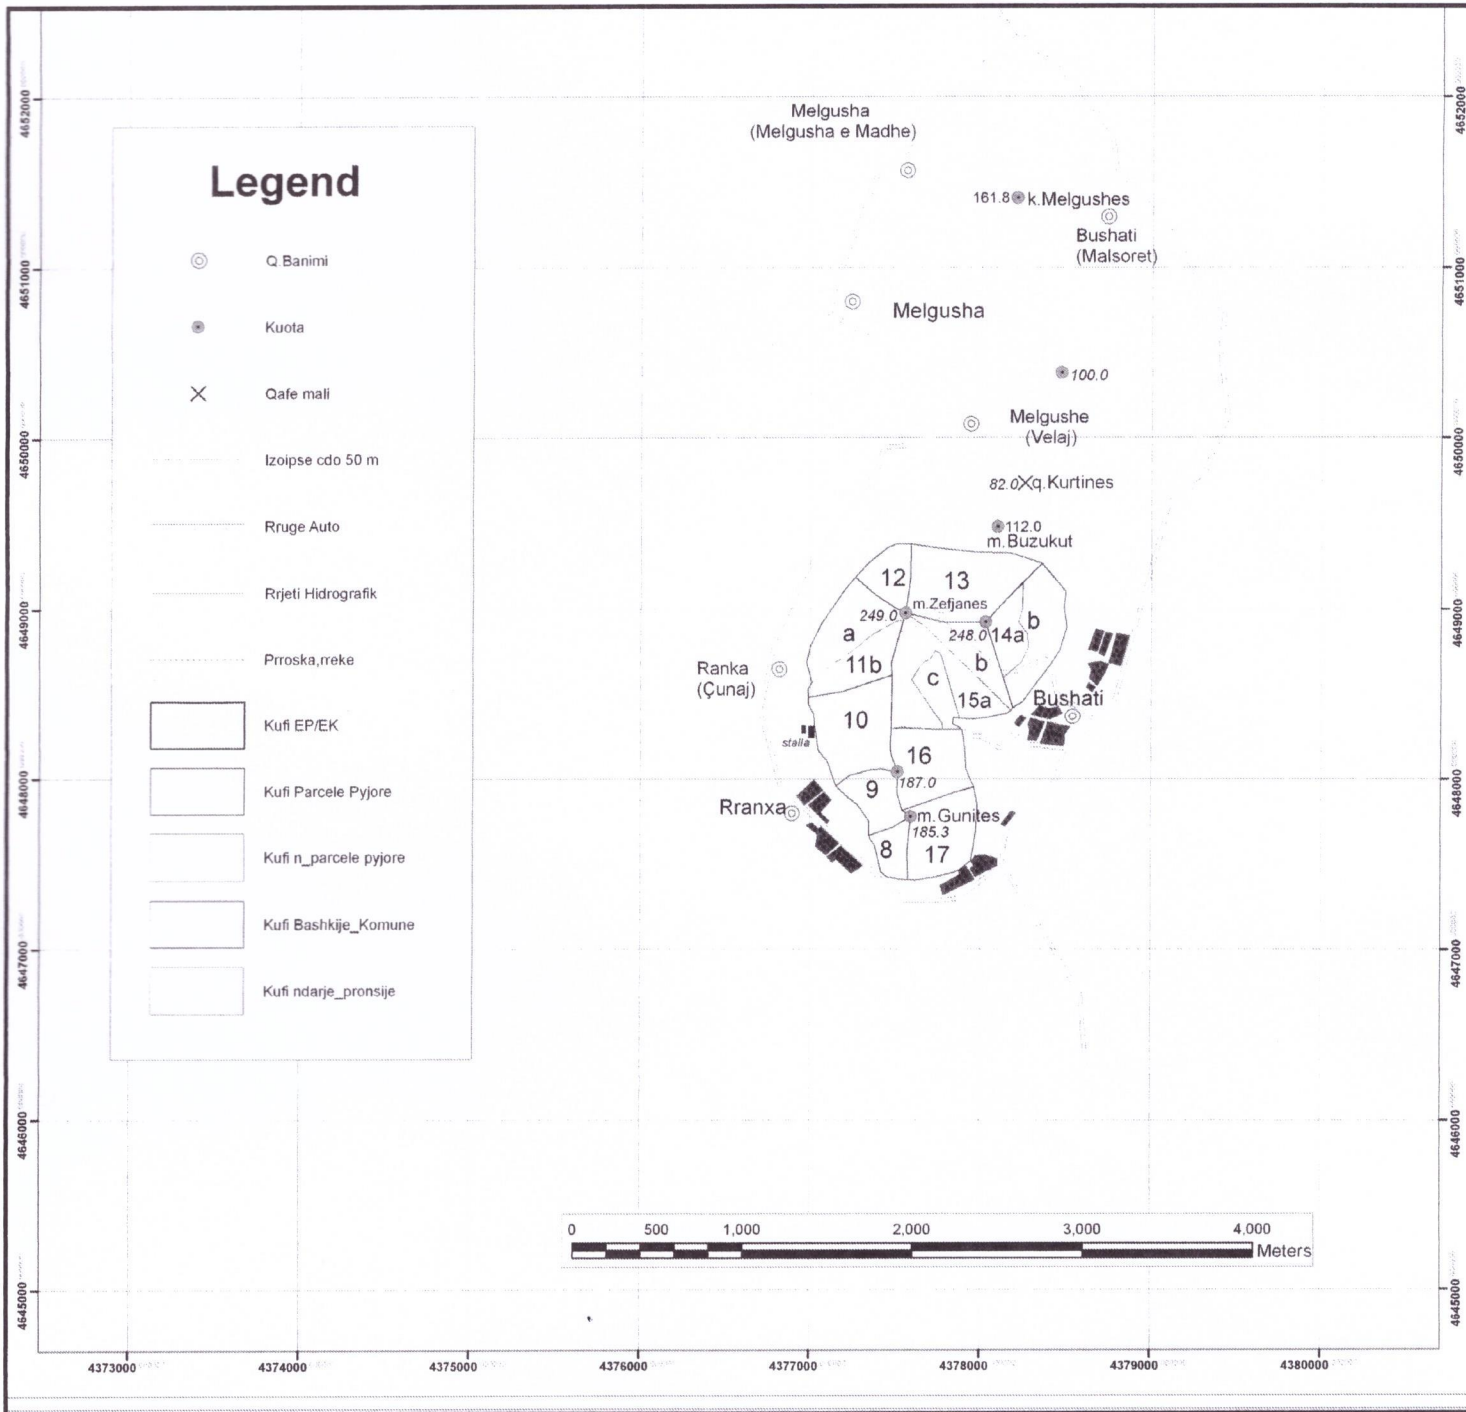

EKONOMIA PYJORE BUSHAT BERDICE

SH.1.25000