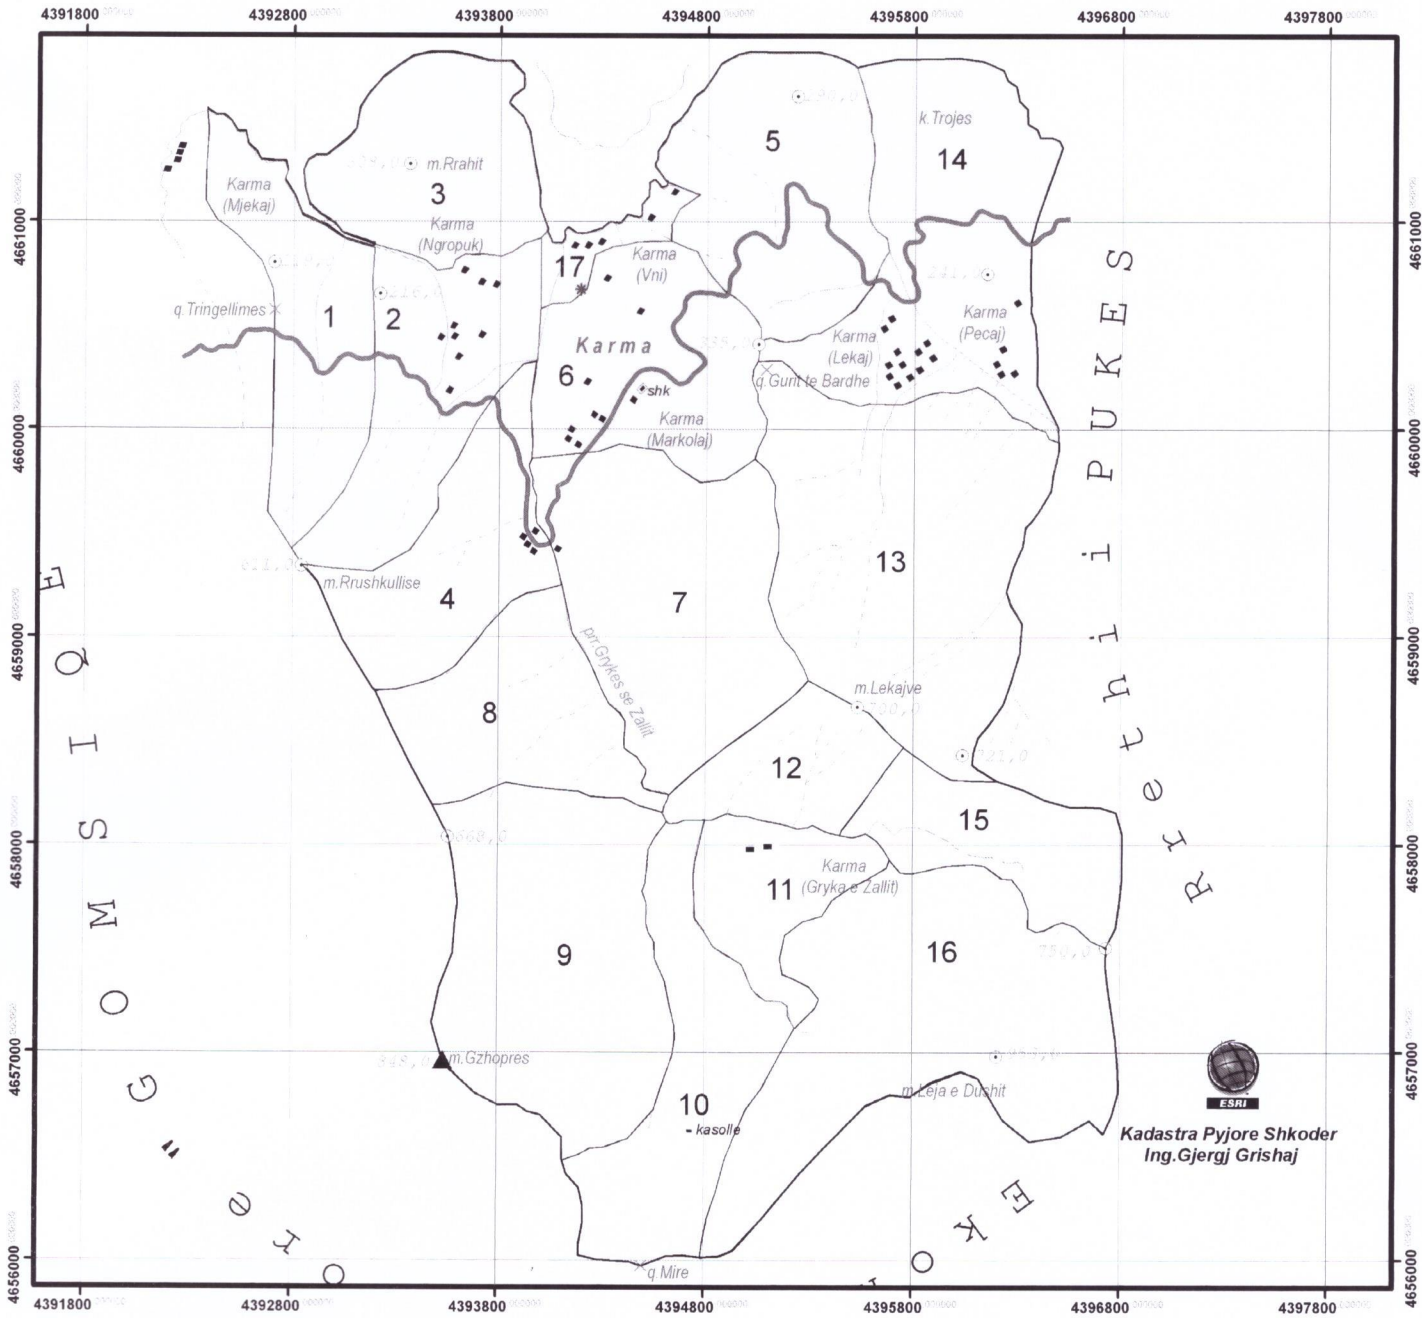

EKONOMIJA PYJORE "KARME"

(Harta sipas pronsise)

Shkalla 1:25 000

Legend

	F.P.K.i inventarizuar qe nuk propozohet per transferim		F.P.K. i propozuar per pakesim ne listen e inventarit
	F.P.K.i inventarizuar dhe i transferuar		F.P.K. i propozuar per pakesim ne listen e inventarit dhe transferimit
	F.P.K.i propozuar per shtese ne listen e inventarit dhe transferimit		F.P.K. i propozuar per ndryshim ne listen e inventarit
	F.P.K.i inventarizuar , propozuar per transferim		F.P.K. i propozuar per ndryshim ne listen e inventarit dhe transferimit
	F.P.K.i propozuar per shtese ne listen e inventarit		Jo F.P.K.